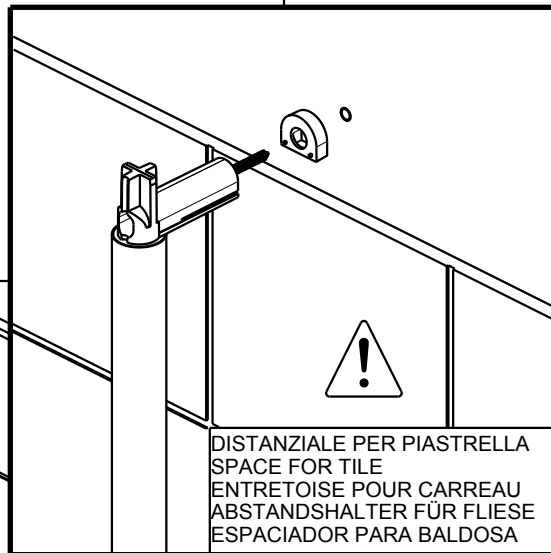

componenti:
components:
composants:
komponenten:
componentes: