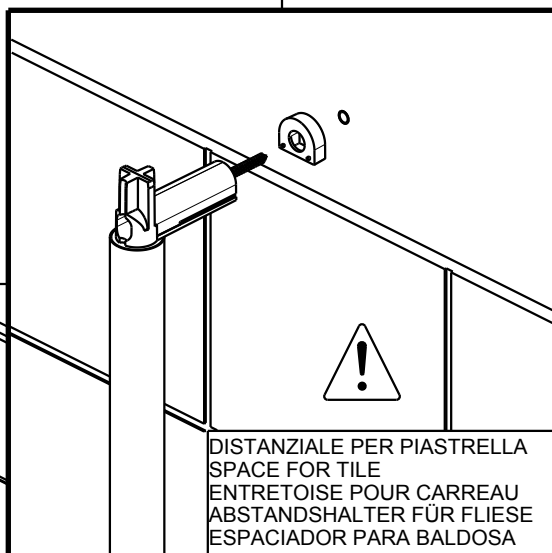

ISTRUZIONI DI MONTAGGIO
ASSEMBLY INSTRUCTIONS
PLAN DE MONTAGE
MONTAGEANLEITUNG
INSTRUCCIONES DE MONTAJE

L680

componenti:
components:
composants:
komponenten:
componentes:

DISTANZIALE PER PIASTRELLA
SPACE FOR TILE
ENTRETOISE POUR CARREAU
ABSTANDSHALTER FÜR FLIESE
ESPACIADOR PARA BALDOSA