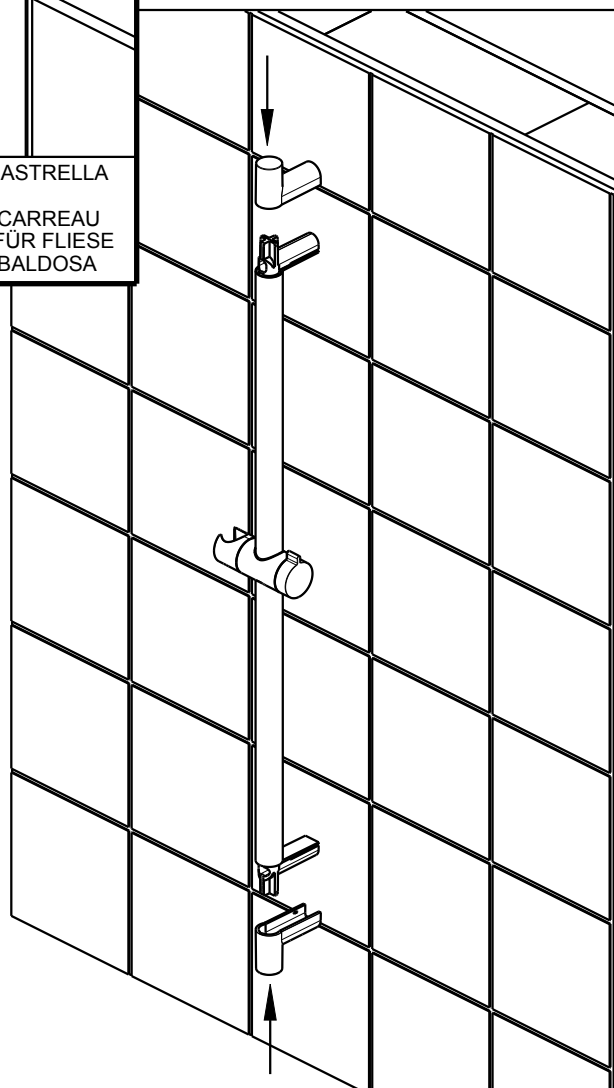

ISTRUZIONI DI MONTAGGIO
ASSEMBLY INSTRUCTIONS
PLAN DE MONTAGE
MONTAGEANLEITUNG
INSTRUCCIONES DE MONTAJE

L680

componenti:
components:
composants:
komponenten:
componentes:

DISTANZIALE PER PIASTRELLA
SPACE FOR TILE
ENTRETOISE POUR CARREAU
ABSTANDSHALTER FÜR FLIESE
ESPACIADOR PARA BALDOSA

ISTRUZIONI DI MONTAGGIO
ASSEMBLY INSTRUCTIONS
PLAN DE MONTAGE
MONTAGEANLEITUNG
INSTRUCCIONES DE MONTAJE

L900

componenti:
components:
composants:
komponenten:
componentes:

DISTANZIALE PER PIASTRELLA
SPACE FOR TILE
ENTRETOISE POUR CARREAU
ABSTANDSHALTER FÜR FLIESE
ESPACIADOR PARA BALDOSA